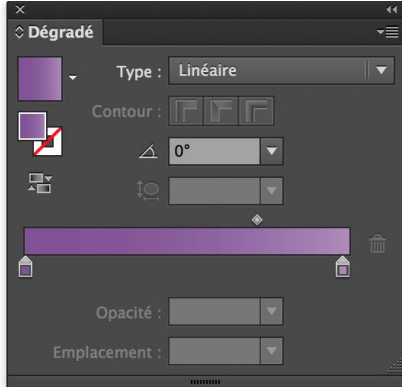

- Pour préserver la lisibilité du nom, le logo doit avoir une taille minimale de :
- . 0,5 cm de hauteur, à l'impression
 - . 32 pixels de hauteur, sur écran (72 dpi).

Le blanc tournant offre un espace de sécurité autour du logo pour protéger son identité et sa lisibilité. La zone sûre minimale est égale au diamètre du cercle violet du logo. Rien ne peut donc être ajouté dans cette zone.

Couleurs

COULEURS PRINCIPALES :

Violet Foncé :
CMJN : 59 / 78 / 00 / 00
RVB : 129 / 77 / 52

Vert Foncé :
CMJN : 53 / 00 / 85 / 00
RVB : 139 / 191 / 75

DÉGRADÉ :

Violet Foncé :
CMJN : 59 / 78 / 00 / 00
RVB : 129 / 77 / 52
Opacité : 100%
Emplacement : 100%

Violet Clair :
CMJN : 37 / 52 / 00 / 00
RVB : 173 / 135 / 188
Opacité : 100%
Emplacement : 100%

Vert Foncé :
CMJN : 53 / 00 / 85 / 00
RVB : 139 / 191 / 75
Opacité : 100%
Emplacement : 9,8%

Vert Clair :
CMJN : 19 / 00 / 48 / 00
RVB : 219 / 229 / 159
Opacité : 100%
Emplacement : 100%

Noir et blanc

Le logo sera décliné dans sa version noir et blanc avec du Noir 100 % et du gris (noir à 70 % et 30 %).

Noir à 100 % et Gris à 70 %

Noir à 100 % et Gris à 30 %

Déclinaisons

Sur fond complexe ou coloré, utiliser un cartouche blanc.