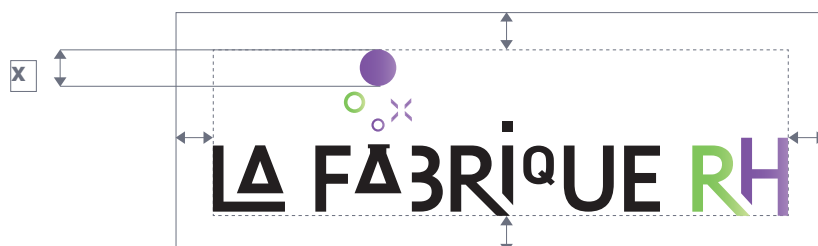

LA FABRIQUE RH

La Fabrique RH

CHARTE D'UTILISATION

Taille & zone de sécurité	p.3
Couleurs	p.4
Noir & blanc	p.5
Déclinaisons	p.6
Typographies	p.7

RECOMMANDATIONS

Papeterie	p.9
Interdictions	p.10

Taille minimale et zone de sécurité

- Pour préserver la lisibilité du nom, le logo doit avoir une taille minimale de :
- . 0,5 cm de hauteur, à l'impression
 - . 32 pixels de hauteur, sur écran (72 dpi).

Le blanc tournant offre un espace de sécurité autour du logo pour protéger son identité et sa lisibilité. La zone sûre minimale est égale au diamètre du cercle violet du logo. Rien ne peut donc être ajouté dans cette zone.